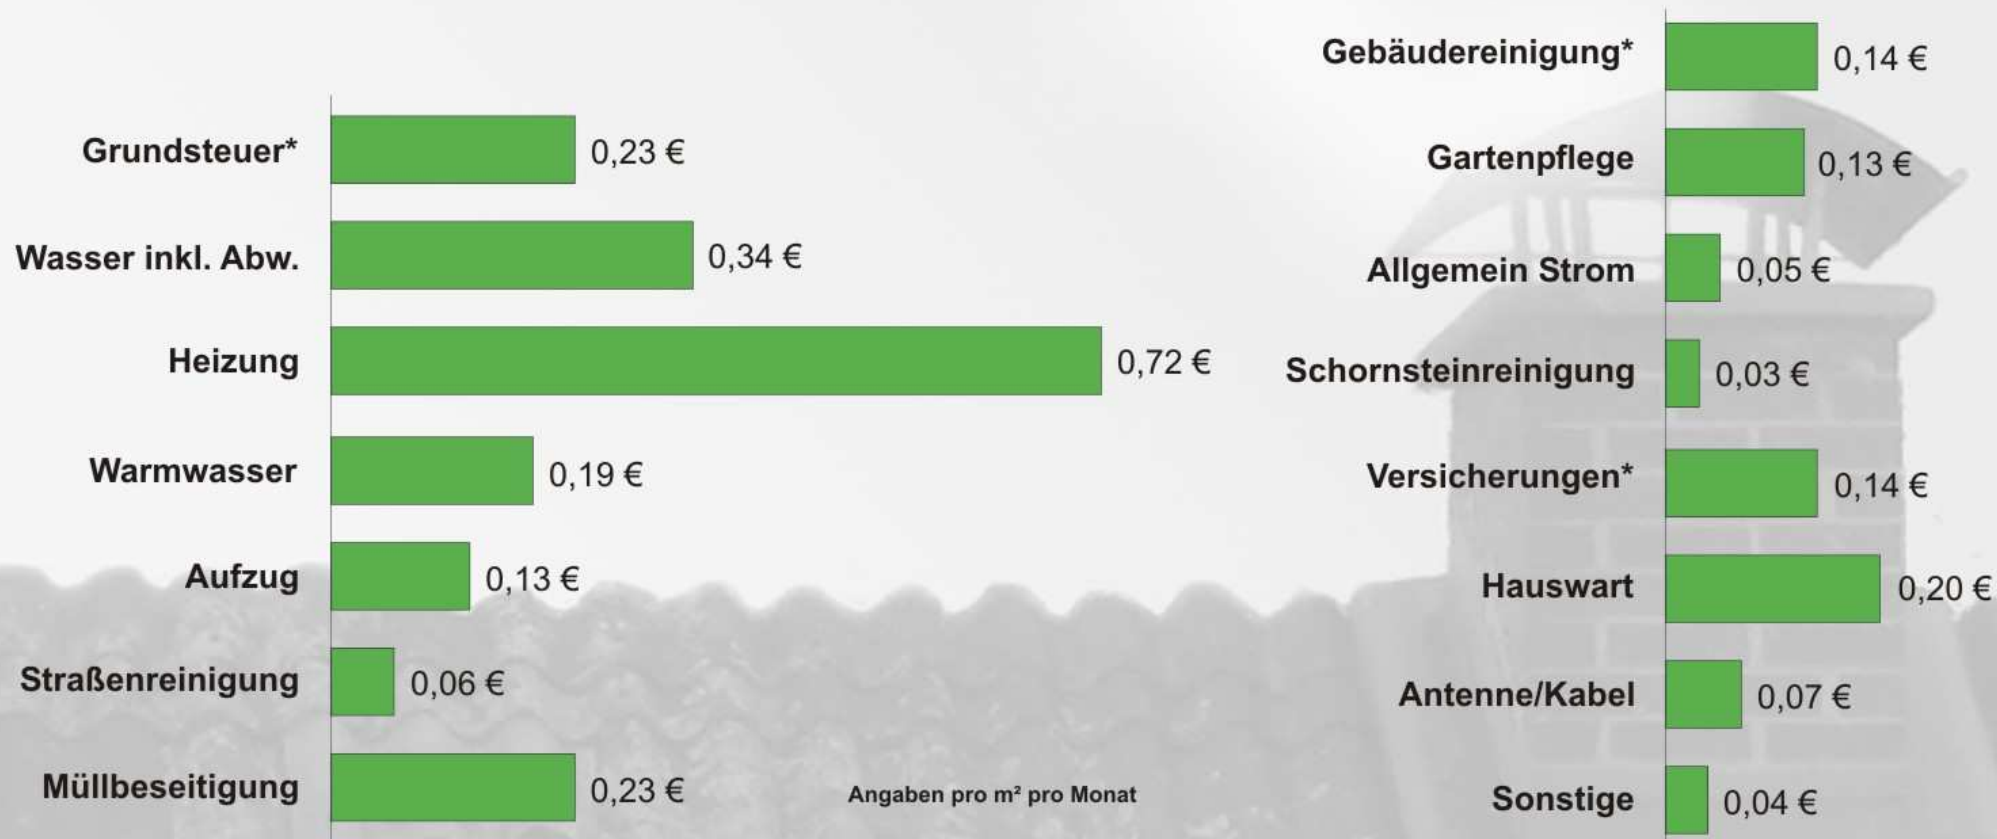

DMB

Betriebskostenspiegel für Nordrhein-Westf.

* Kein ausreichendes Datenmaterial verfügbar, deshalb Ergebnis aus Betriebskostenspiegel für westliche Bundesländer entnommen.

© Deutscher Mieterbund e.V. in Kooperation mit der mindUp GmbH
Daten 2005; Datenerfassung 2006